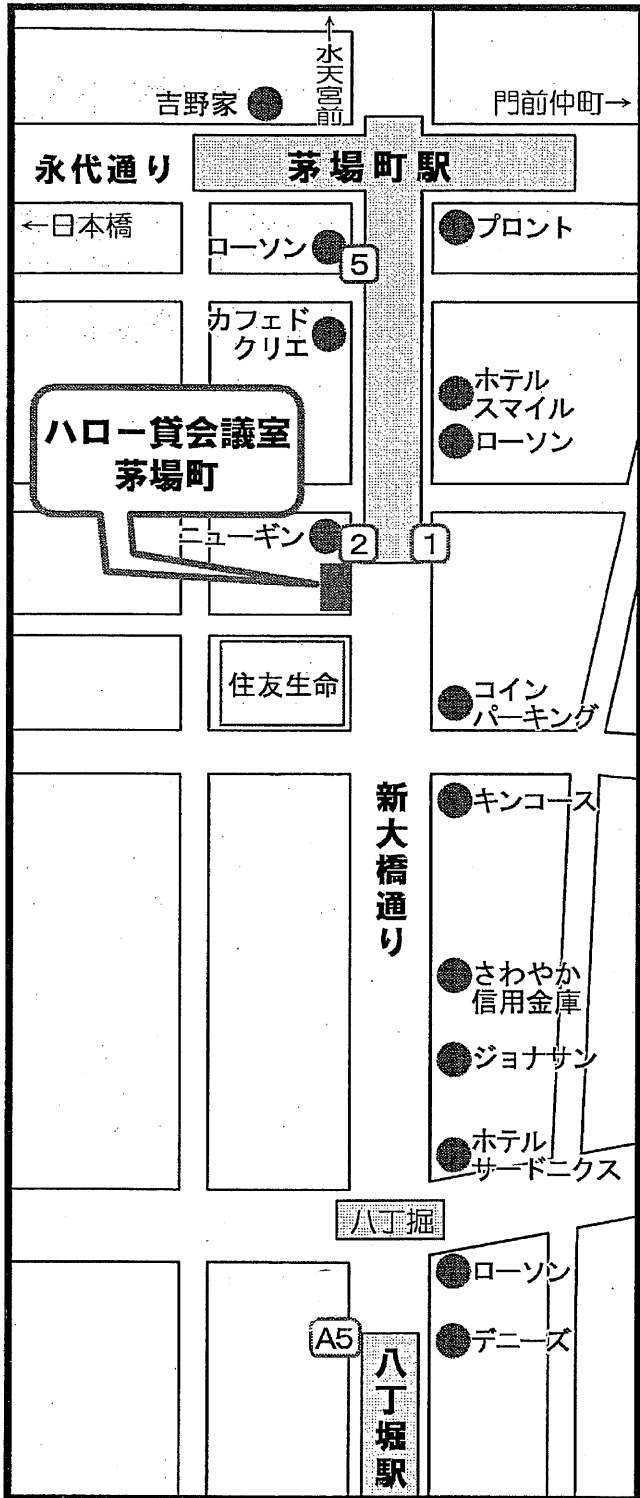

会場：東京都中央区日本橋茅場町 2-9-5 日進ビル 3F
(1F セブンイレブン)

交通：東京メトロ日比谷線茅場町駅 2 番出口目の前
東京メトロ東西線茅場町駅 5 番出口徒歩 2 分
東京メトロ日比谷線八丁堀駅 A5 番出口徒歩 5 分

【会議室地図】

会場：東京都中央区日本橋茅場町 2-9-5 日進ビル 3F
(1F セブンイレブン)

交通：東京メトロ日比谷線茅場町駅 2 番出口目の前
東京メトロ東西線茅場町駅 5 番出口徒歩 2 分
東京メトロ日比谷線八丁堀駅 A5 番出口徒歩 5 分

【会議室地図】